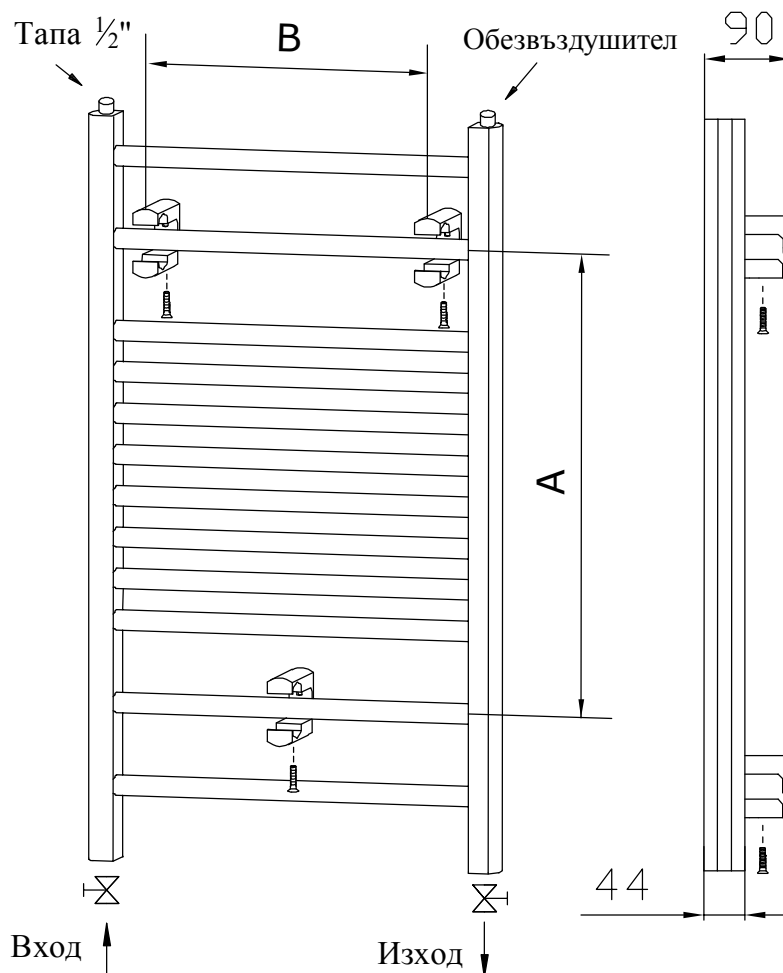

Производител: Алтерм ЕООД
 град Шумен
 тел. 054/992756; факс 054/992184
 e-mail: altherm@mail.bg

Схема за монтаж на окачващите конзоли на лири за баня **NBR** и начин на свързване към отоплителна инсталация

Модел	A	B
725x400	495	300
725x500	495	400
725x600	495	500
1040x400	810	300
1040x500	810	400
1040x600	810	500
1580x400	1350	300
1580x500	1350	400
1580x600	1350	500
1580x800	1350	700